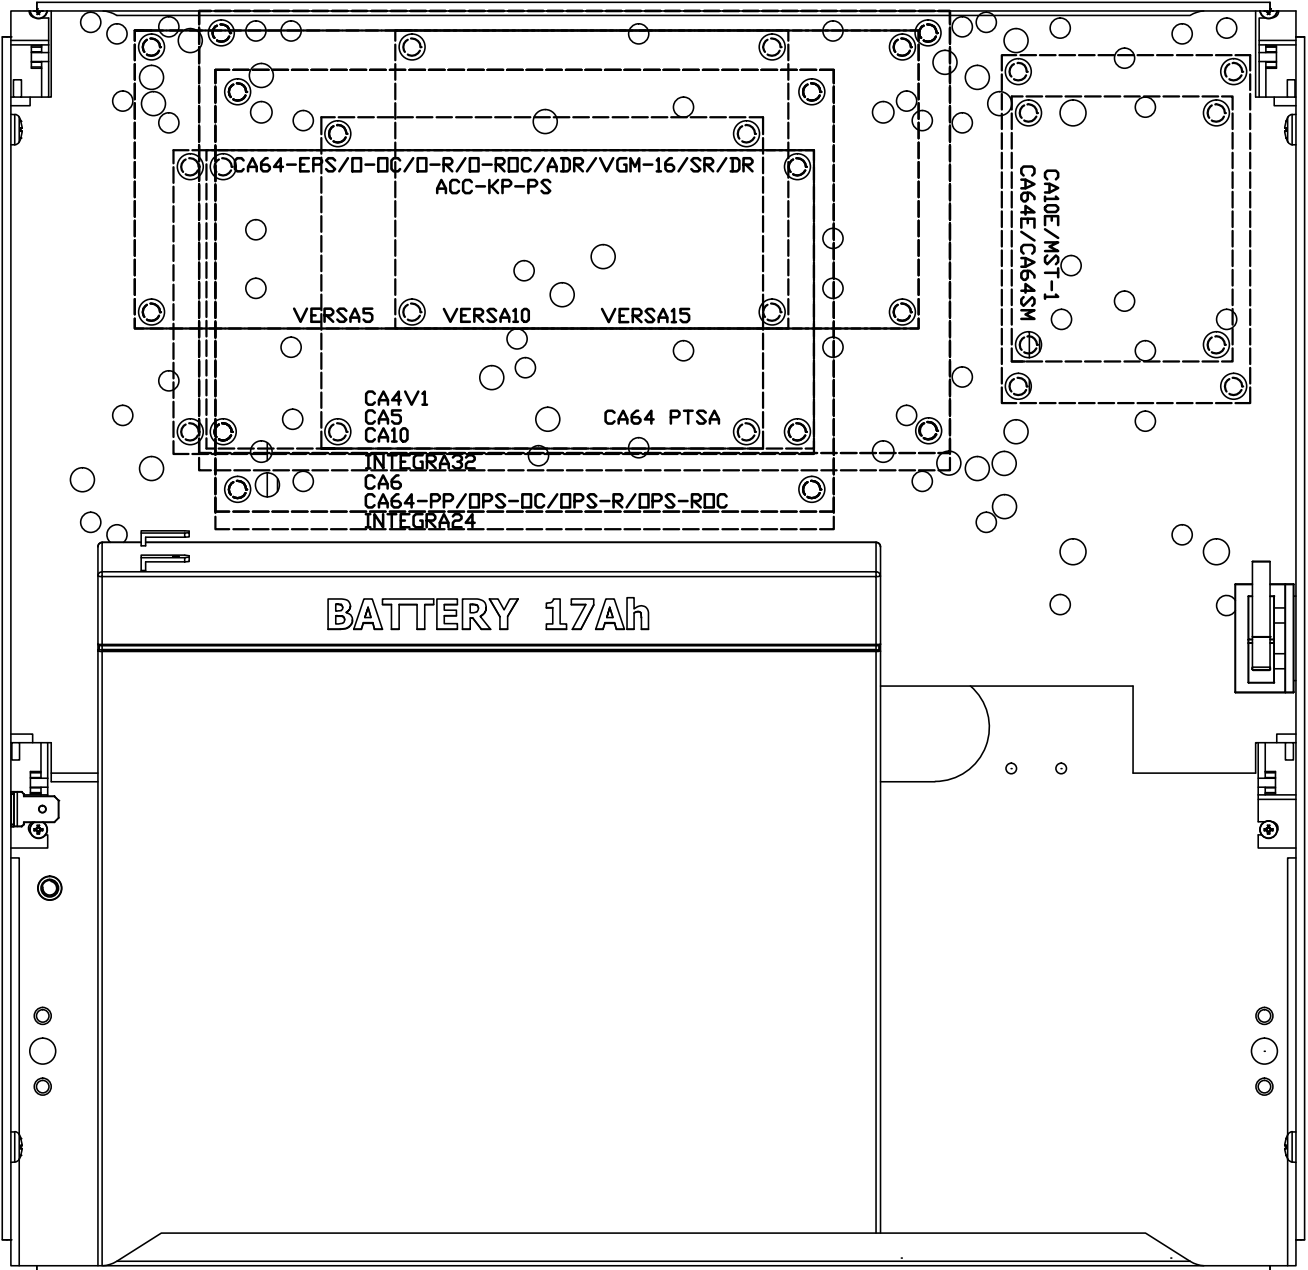

AWO500PU 17/40/S-F/PUSTA  
(PO500B/17Ah)

SATEL